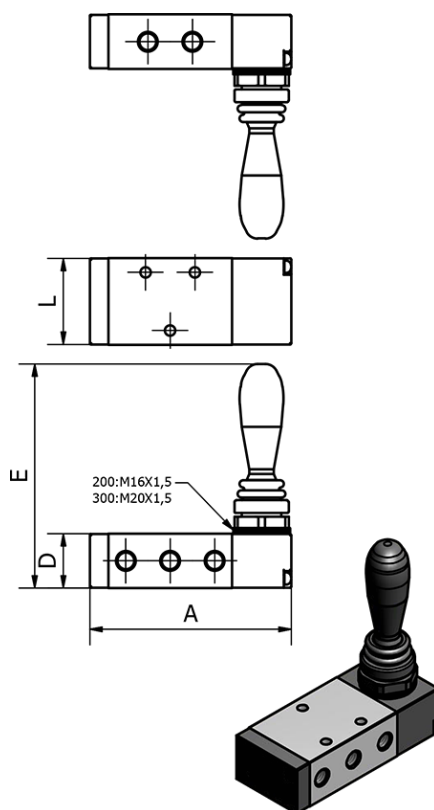

Varenummer: 584H230C08G  
Beskrivelse: Mekanisk ventil, type 4H230C-08-G  
port 1/4" 5/3 - lukket midt - Manuel retur

## Mål

A	= 81.5
D	= 22
E	= 90
L	= 35
Port	= G1/4"
Port forsyning og udblæsning	= G1/4"
Port udgang	= G1/8"